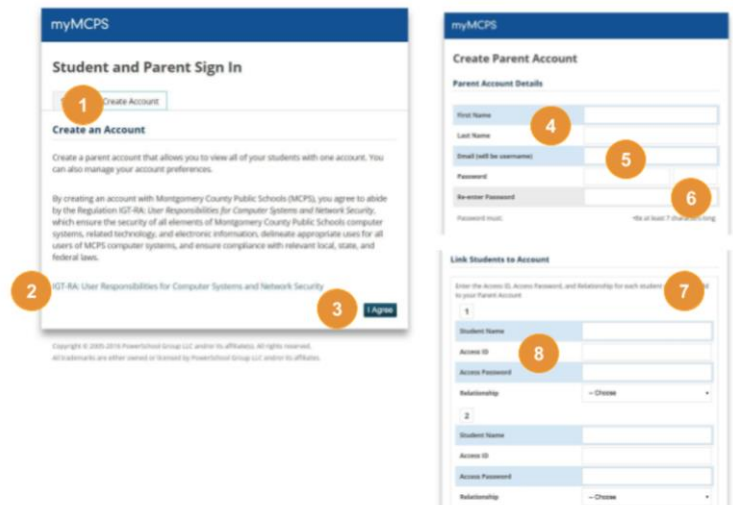

Bài Tập:
Cung cấp một cái nhìn về các bài tập, bài làm trong lớp, các bài làm thiếu, và các ý kiến.

Lối Truy Nhập Nhanh Chóng:
Kiểm tra sách thư viện quá hạn, thêm tiền vào tài khoản ăn trưa, và cập nhật thẻ khẩn cấp.

Hồ Sơ Giáo Khoa: Xem các điểm học hiện tại và quá khứ, hồ sơ đi học, học bạ, và thời khóa biểu của học sinh.

Nguồn Thông Tin:
Truy cập tài liệu giảng dạy, tài nguyên, hỗ trợ và dịch vụ.

Lối Truy Nhập Nhanh Chóng

Ứng Dụng Thiết Bị Di Động myMCPS

Ứng Dụng Máy Điện Toán Để Bàn

Để thêm chi tiết và hỗ trợ, xin xem:
www.montgomeryschoolsmd.org/mymcps-classroom

Lớp Học MCPS của tôi

Cổng Thế Hệ Kế Dành cho Phụ Huynh

Bắt Đầu

Tạo Chương Mục

Thực hiện theo các bước dưới đây hay xem chương trình chiếu này:

bit.ly/portalaccount

1. Hướng dẫn đến portal.mcpsmd.org và bấm vào Create Account-Tạo Chương Mục
2. Bấm vào gạch nối để đọc quy luật IGT-RA
3. Bấm Tôi Đồng Ý
4. Đánh vào tên và họ của quý vị
5. Đánh vào địa chỉ email cá nhân của quý vị. Nếu quý vị không có địa chỉ email, truy cập vào hướng dẫn này để giúp quý vị tạo một email. Nhân Viên MCPS: Dùng địa chỉ email cá nhân của quý vị thay vì địa chỉ MCPS.
6. Tạo một mật mã gồm 7 chữ.
7. Quý vị phải chắc có Access ID- Tên Truy Cập và Access Password- Mật Mã Truy Cập của con quý vị từ thư gửi đến địa chỉ chính của con quý vị.
8. Cho vào tên, Access ID và Access Password cho mỗi học sinh quý vị muốn kết nối với chương mục của quý vị.